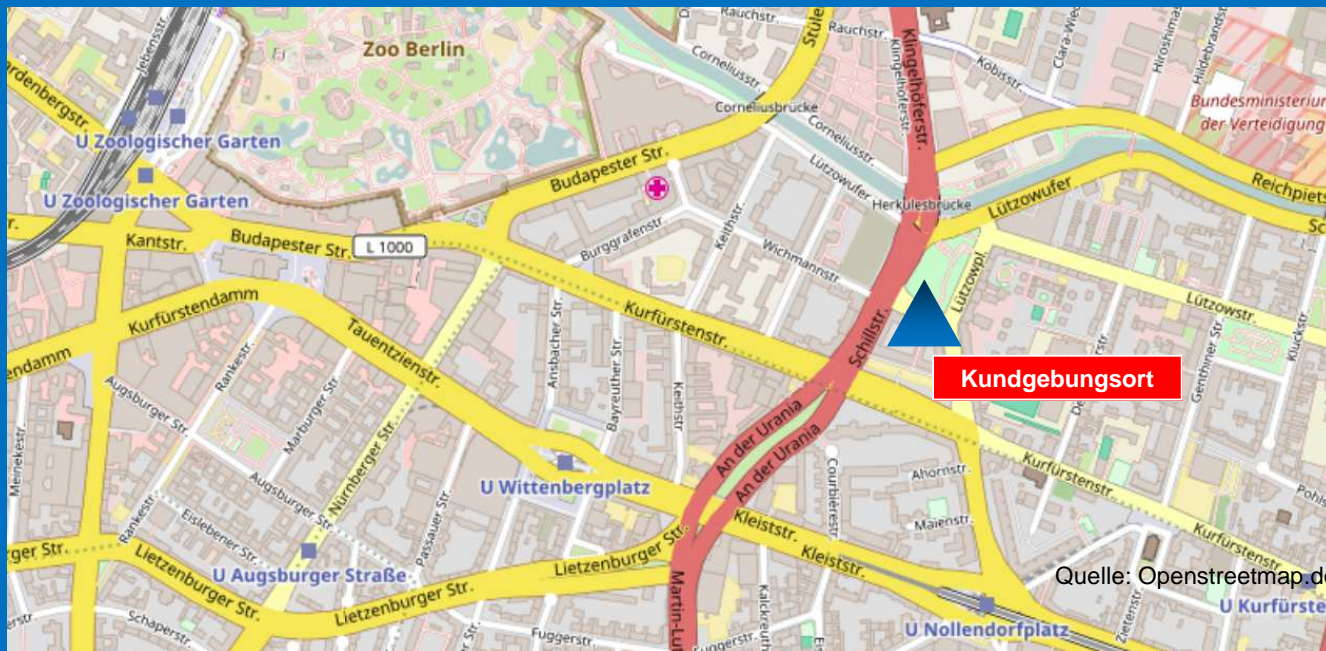

**Kommt alle zur Demo und unterstützt
unsere Tarifforderungen: am 23.11. um 13 Uhr
vor dem Hotel Berlin, Lützowplatz 17, 10785 Berlin**

**GEMEINSAM
MEHR!**
Tarifrunde 2016

EVG Wir leben Gemeinschaft

Anfahrtsbeschreibung

zur EVG-Kundgebung am Mittwoch, 23. November 2016, 13:00 Uhr

Kundgebungsort:

**Lützowplatz 17 | 10785 Berlin
(vor dem Hotel Berlin)**

VOM HAUPTBAHNHOF

Mit der S-Bahn (20 Min.) S5, S9 oder S75 bis Zoologischer Garten und dann weiter mit dem Bus 100 bis Lützowplatz.